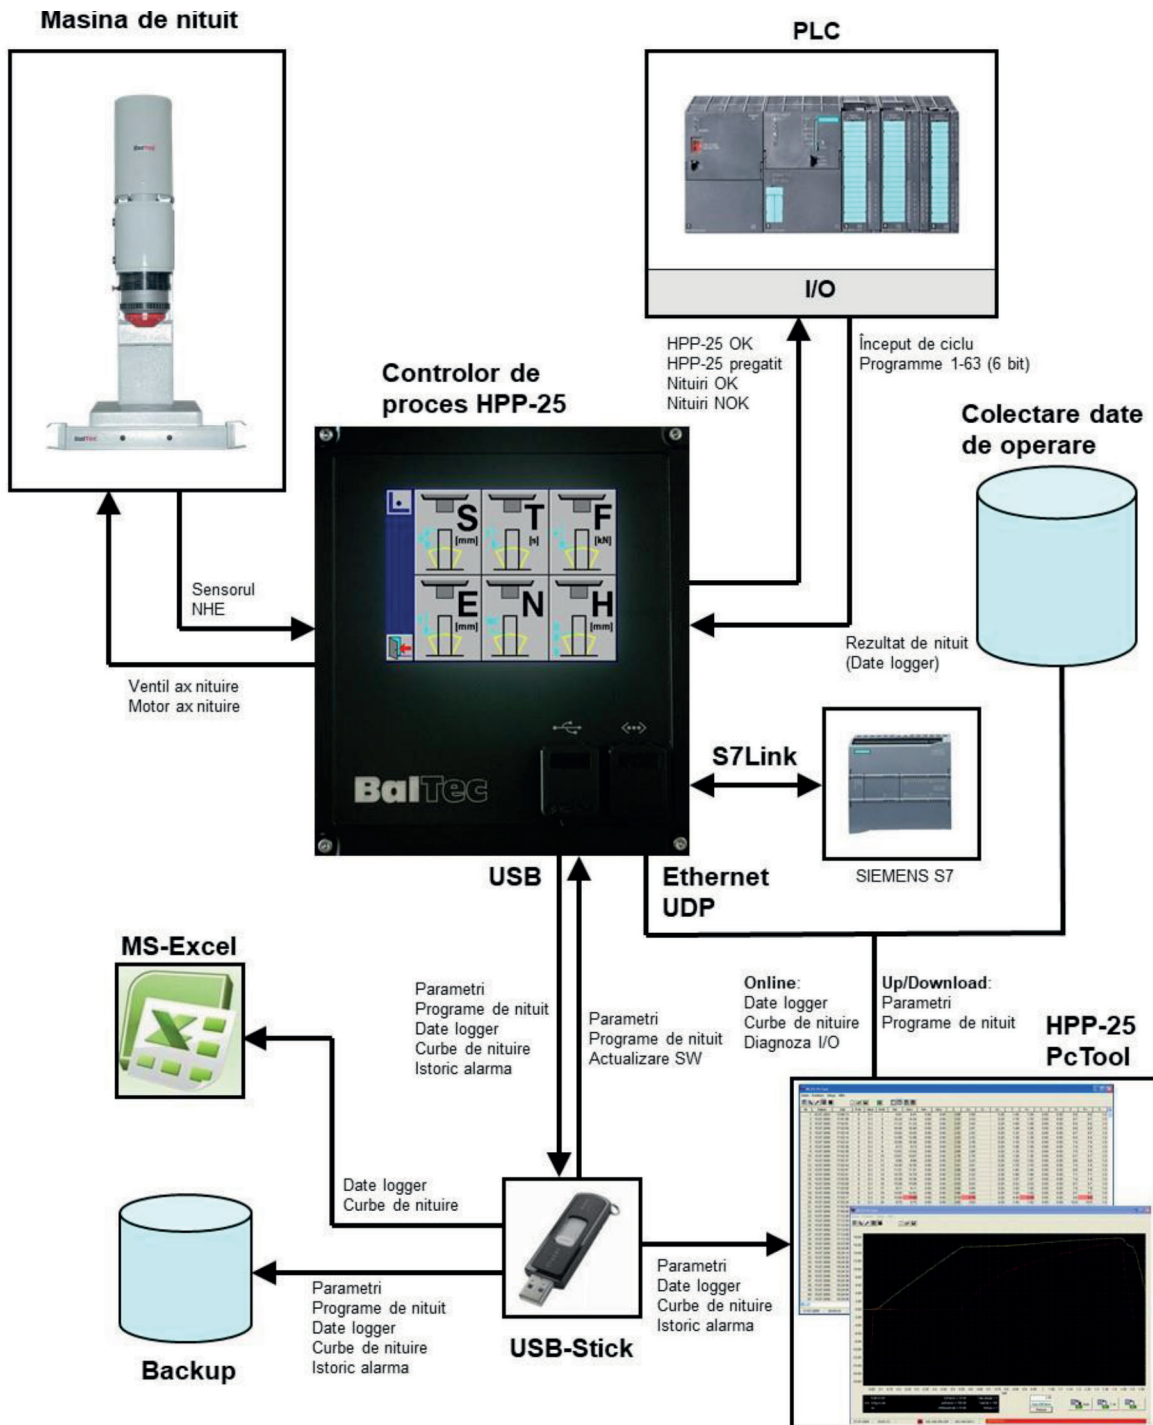

Process Control HPP-25

Prezentare interfete

HPP-25 Interfaces 19/05.1 RO

BalTec