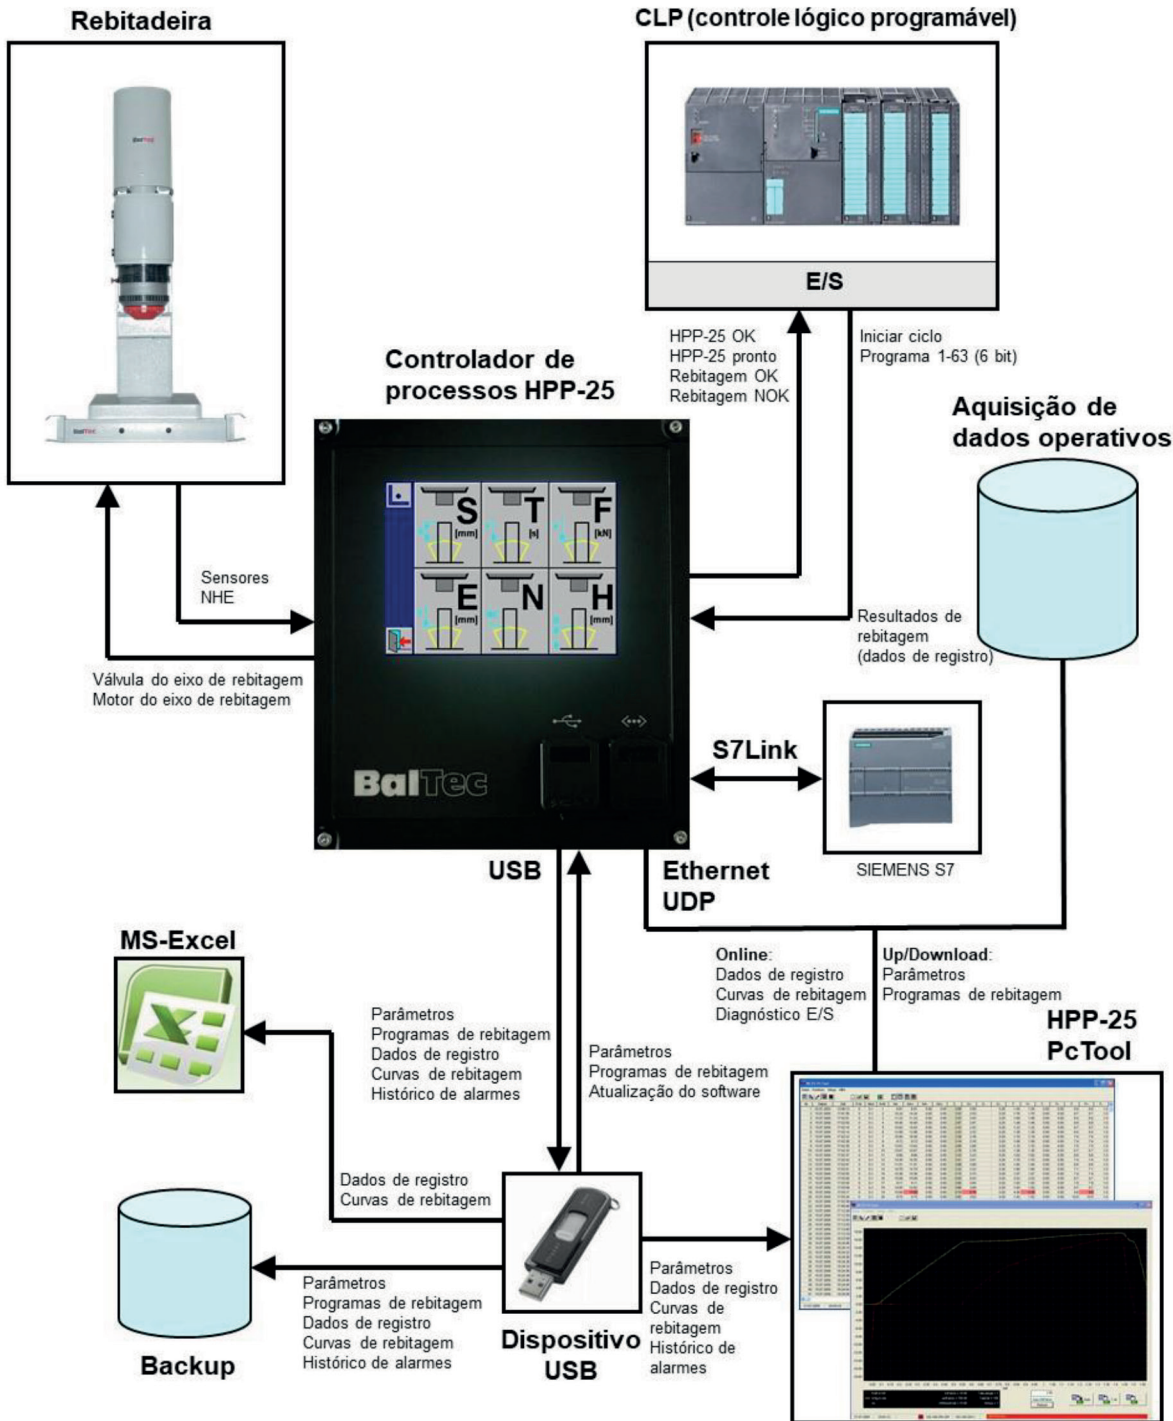

# Process Control HPP-25

## Visão geral da interface

HPP-25 Interfaces 19/05.1 PT

# BalTec