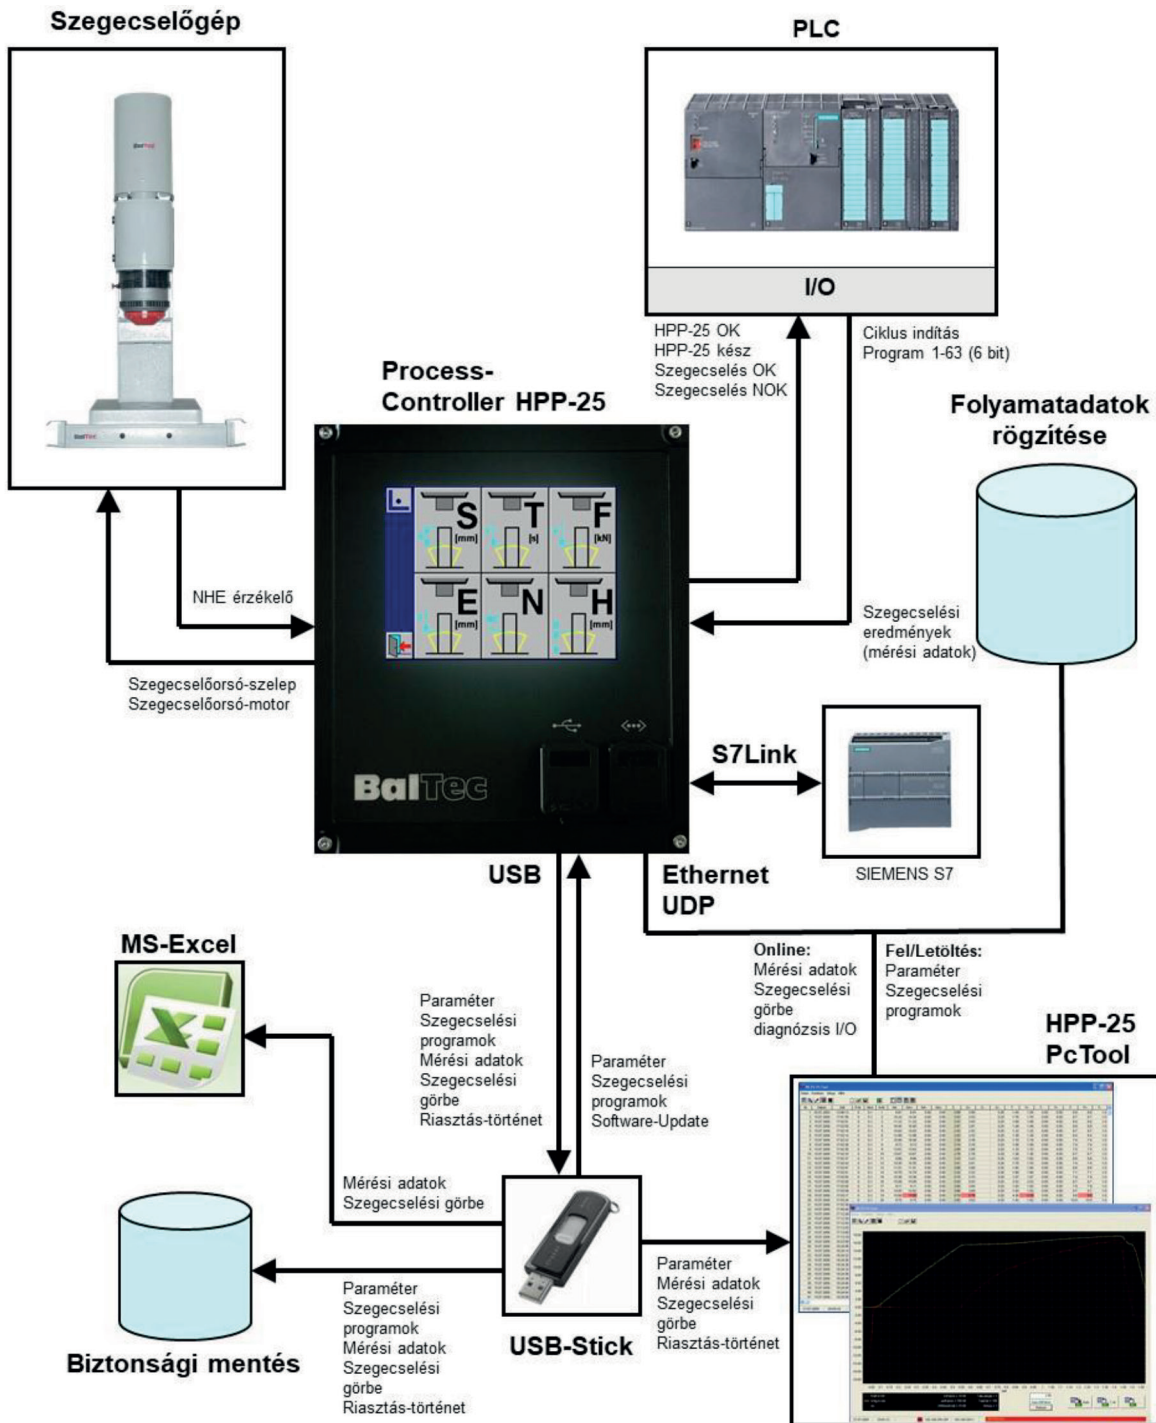

Process Control HPP-25 Portok áttekintése

HPP-25 Interfaces 19/05.1 HU

BalTec