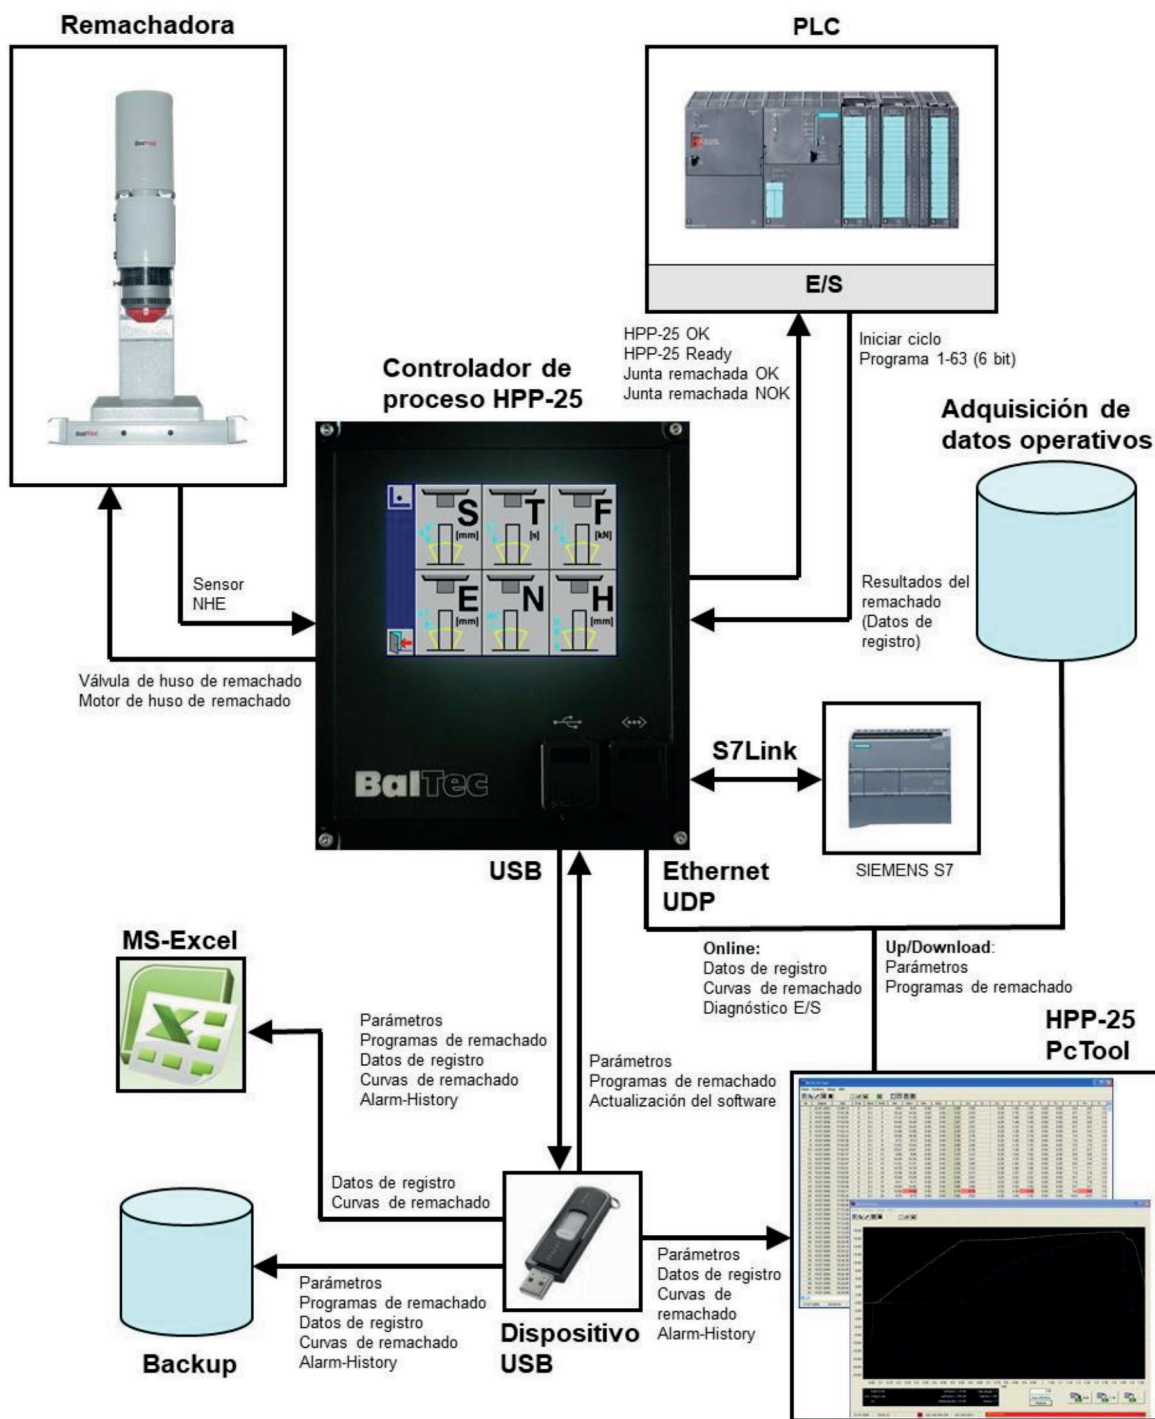

Process Control HPP-25

Vista general de las interfaces

HPP-25 Interfaces 19/05.1 ES

BalTec

HPP-25 Interfaces 19/05.1 ES