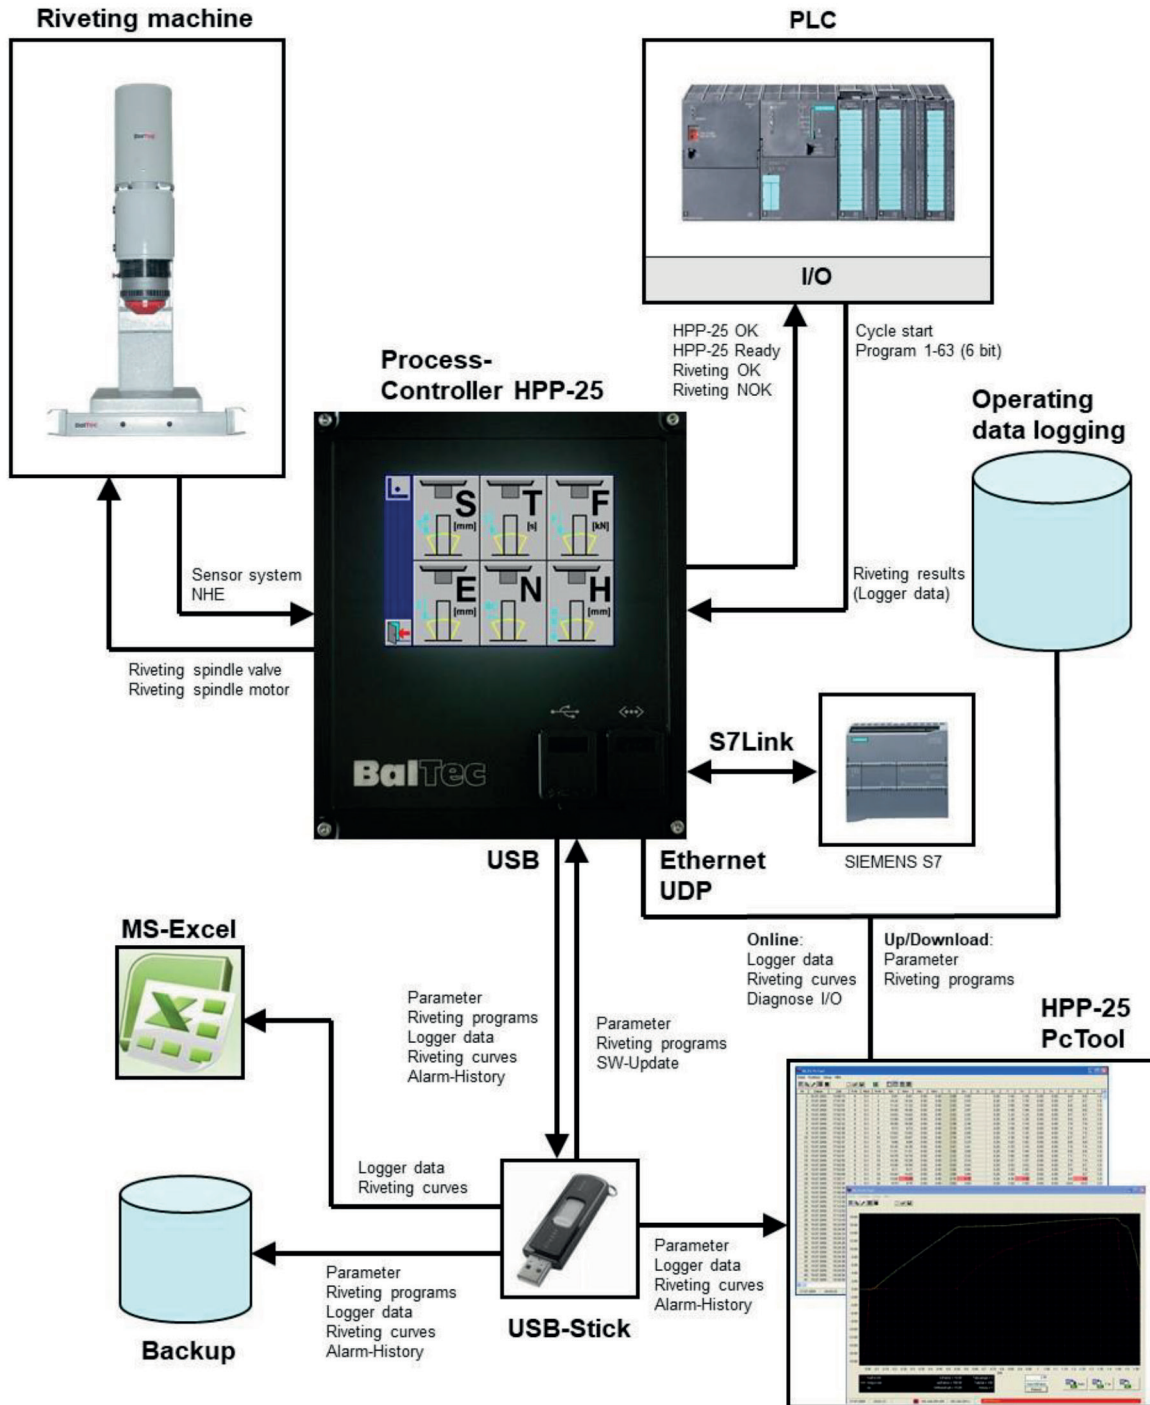

Process Control HPP 25 Interface Overview

HPP-25 Interfaces 19/05.1 EN